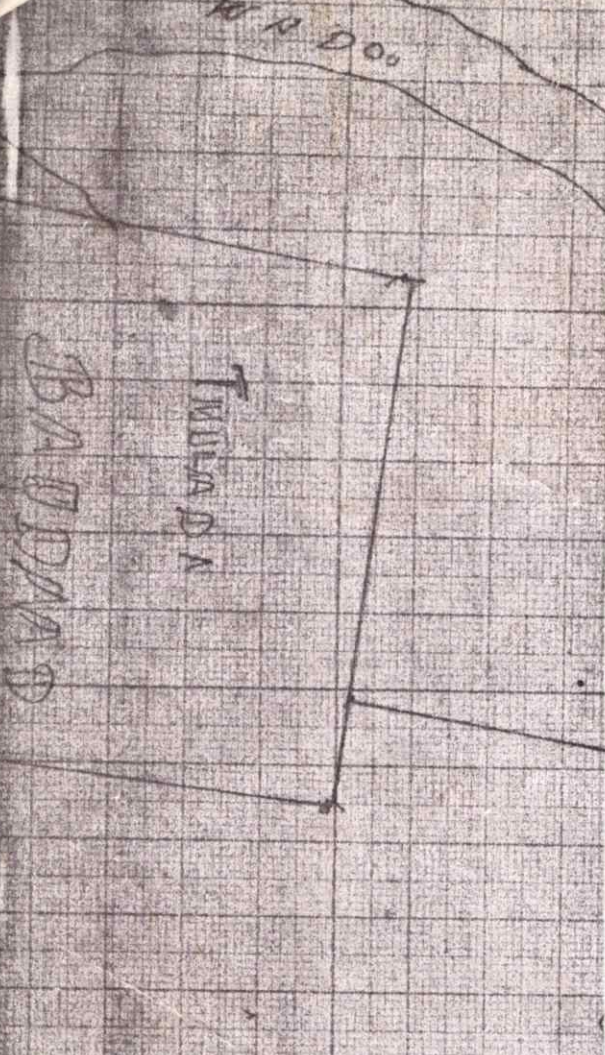

Scale 1:1000