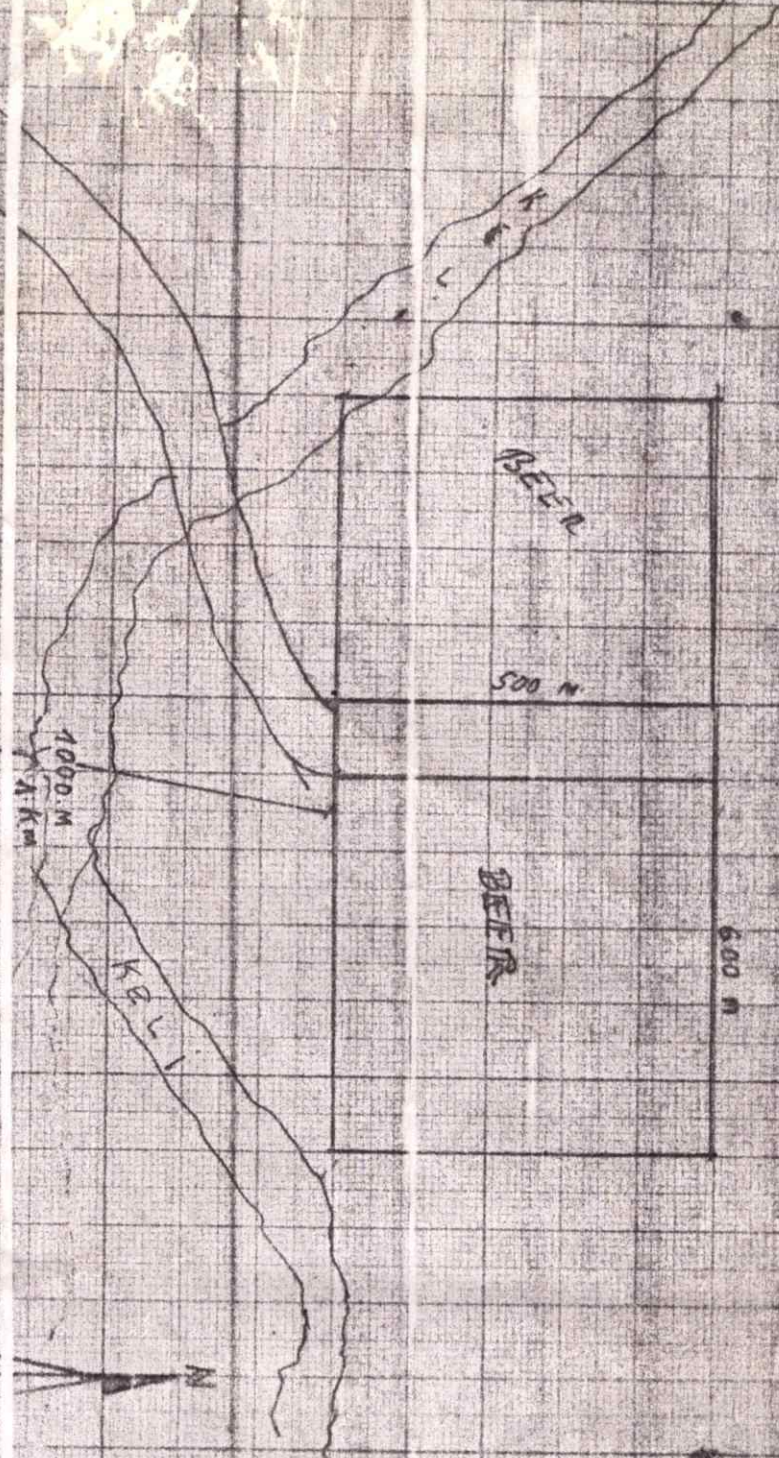

WASIIRKA WASAARADDA BEERAHA

(WASIIRKA WASAARADDA BEERAHA)

S.Guuto (Bile Raffle Guuleed)

REPNO = 73495/20

CABIR DHAN (30-Hektar)

TR - 22/03/2020

RESISTANCE TO ...

DECMO: AFGOYE